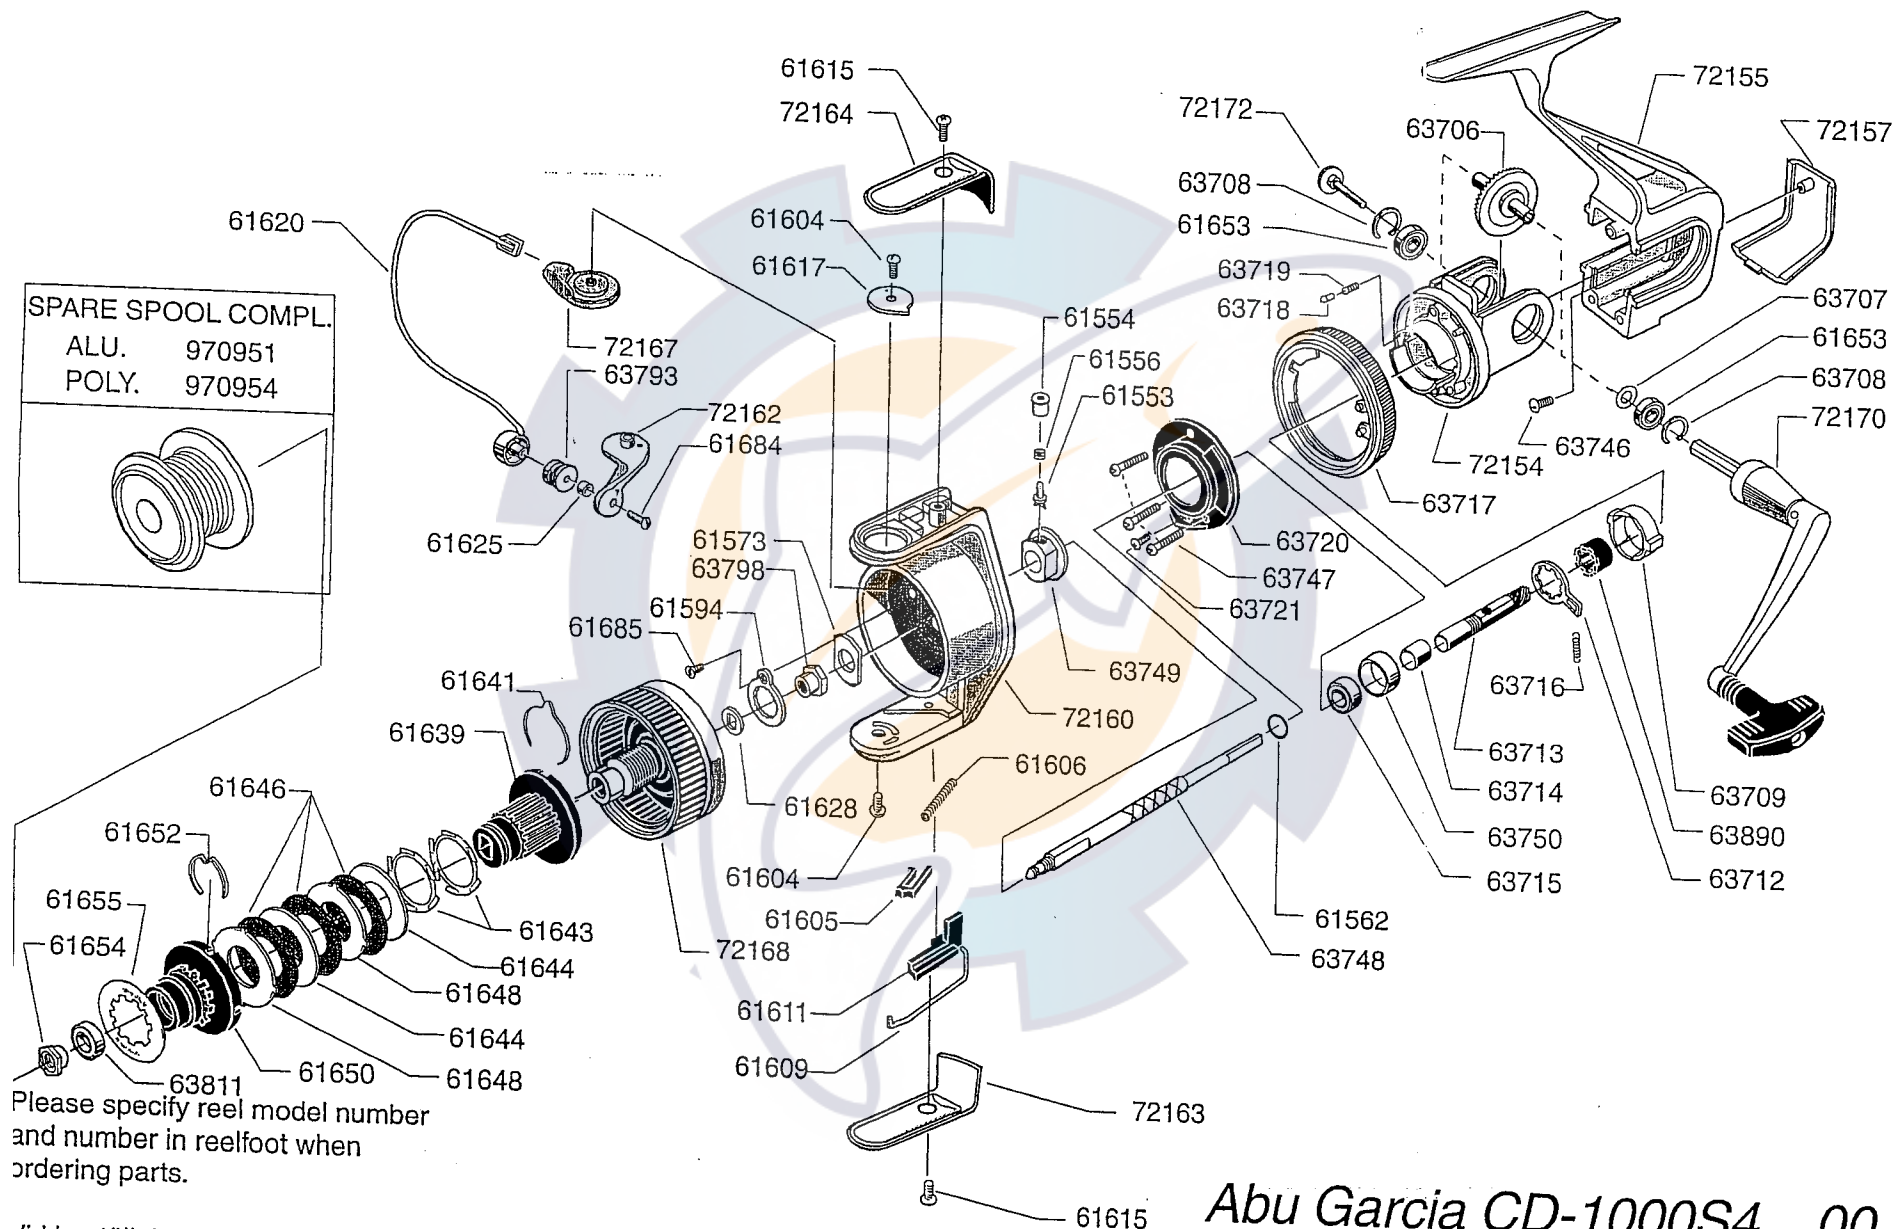

SPARE SPOOL COMPL.
 ALU. 970951
 POLY. 970954

Please specify reel model number and number in reelfoot when ordering parts.

Vid beställning av reservdelar för alltid rulltyp och nummerbeteckning under rullfoten uppges.

Abu Garcia CD-1000S4 00